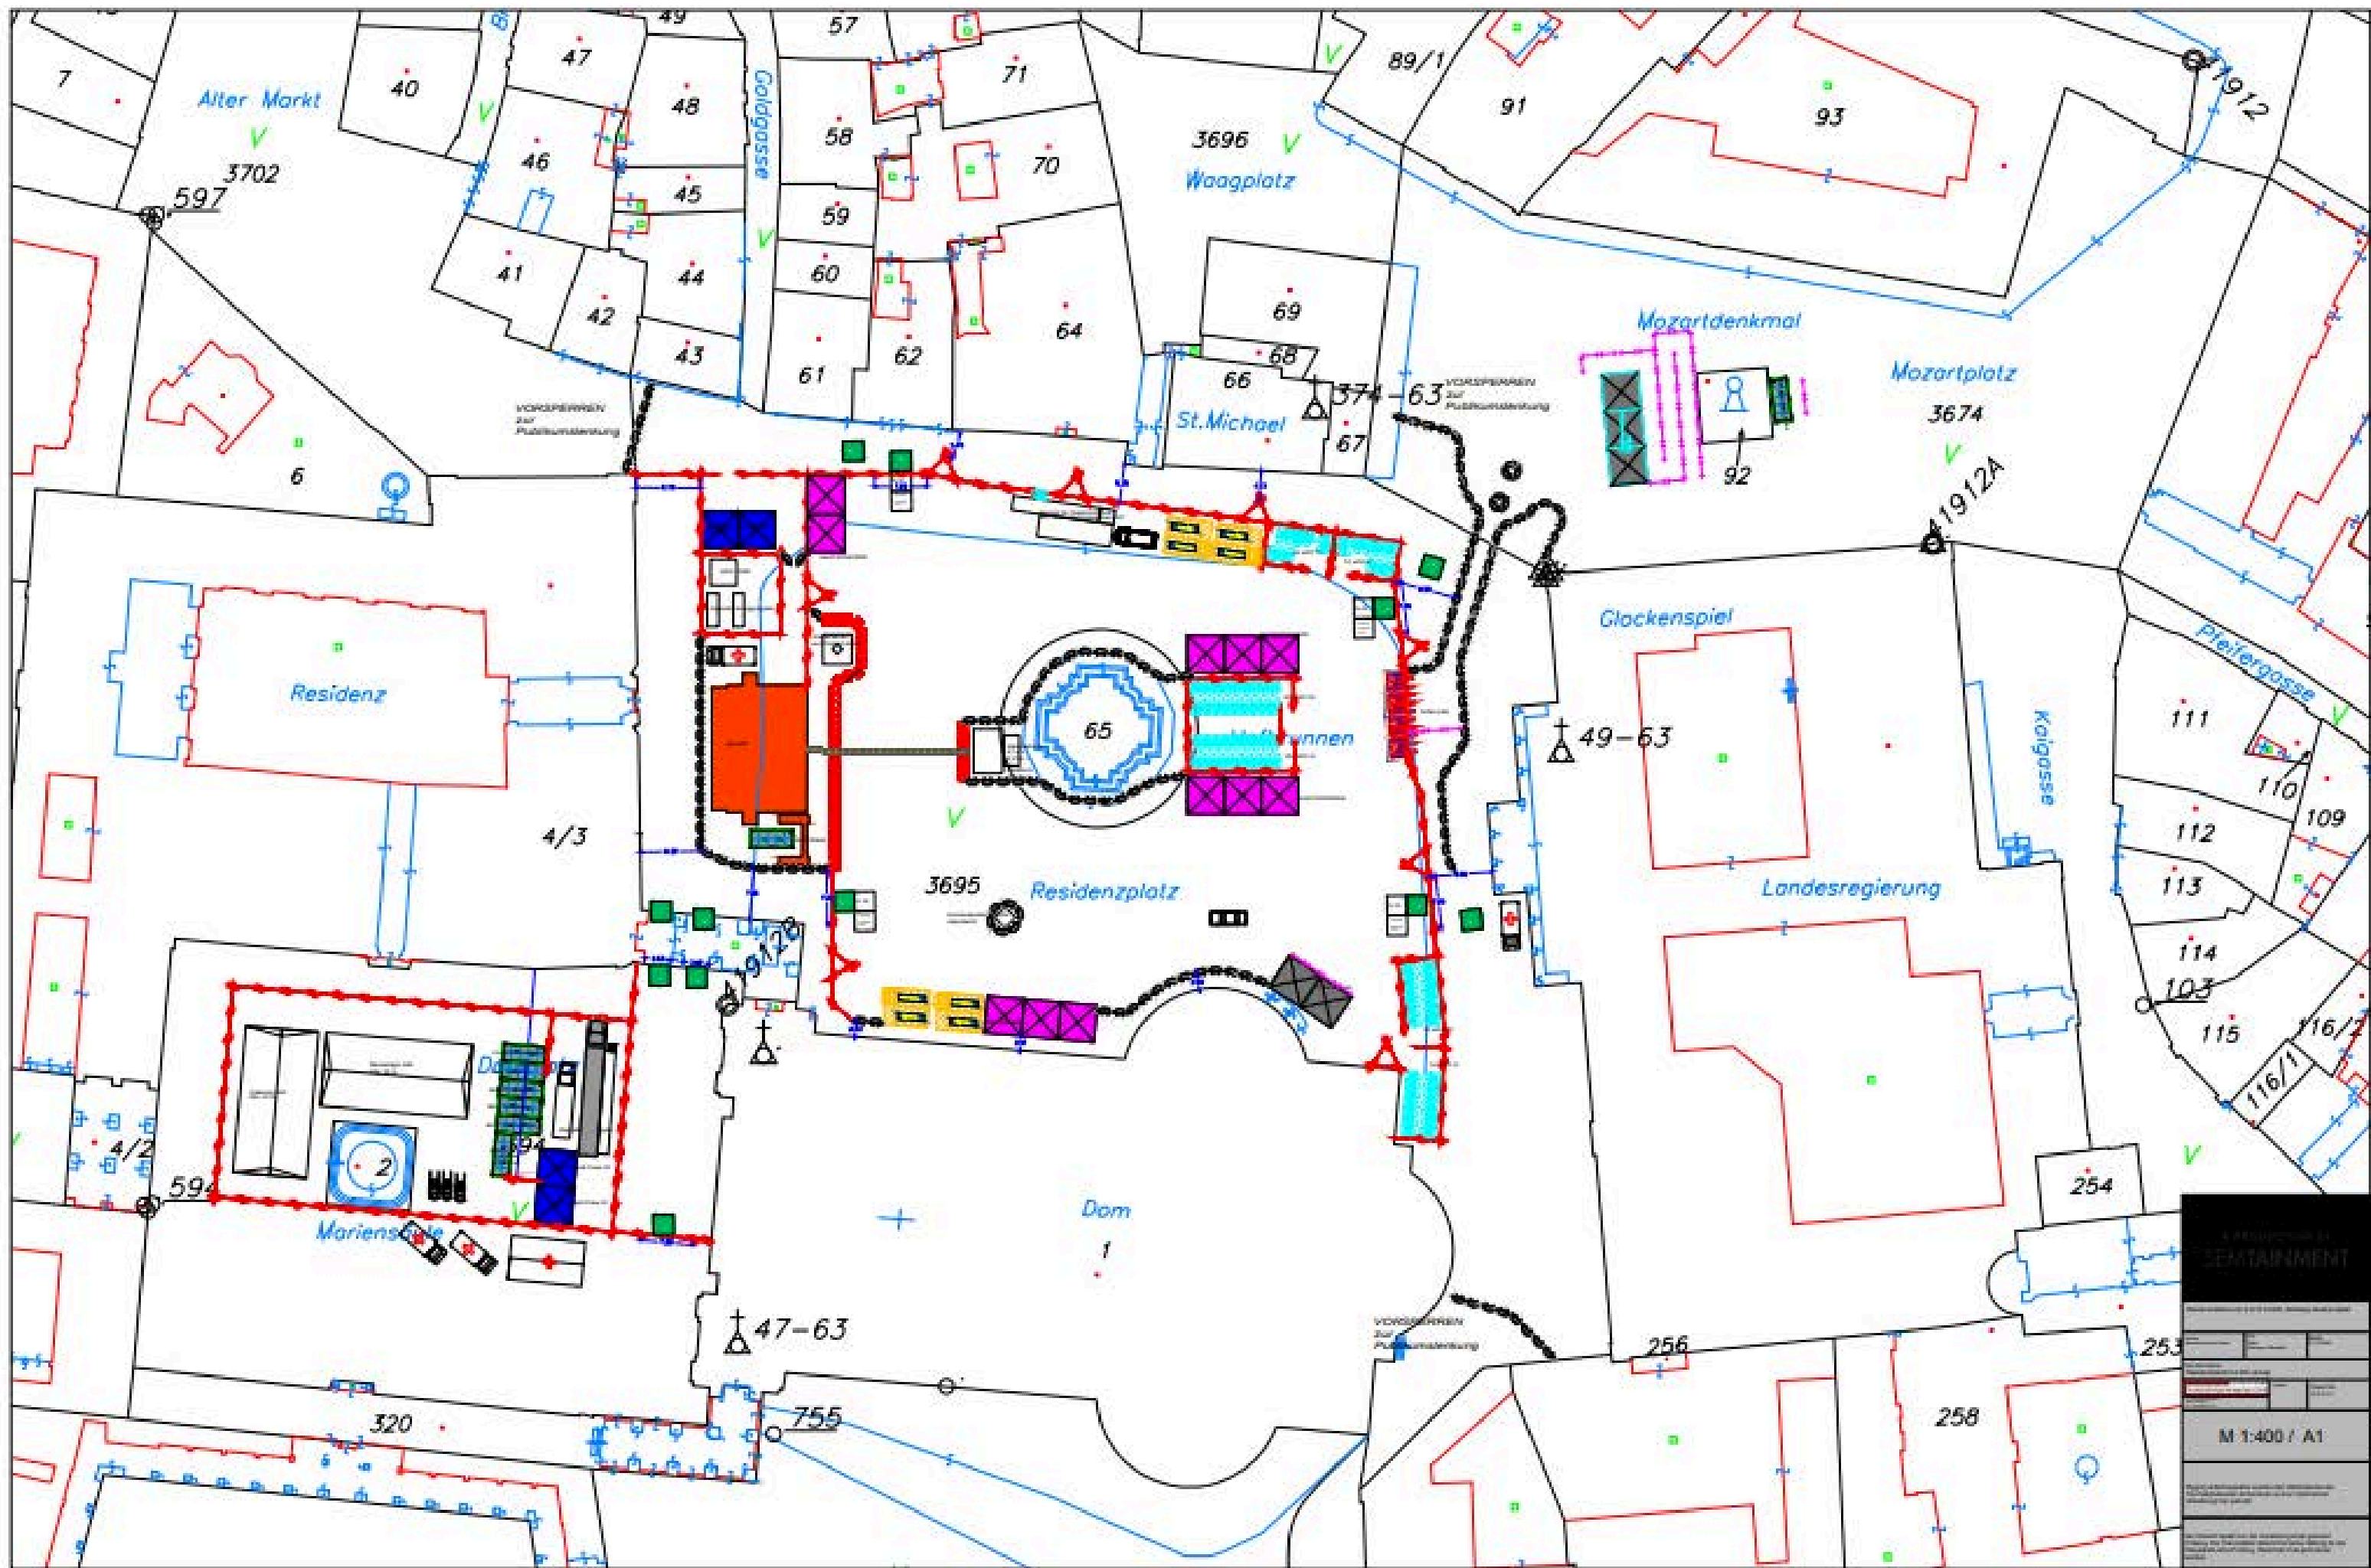

ARCHITECTURAL DEPARTMENT
M 1:400 / A1
DATE: 2024-10-27
PROJECT: [Illegible]
DRAWING: [Illegible]