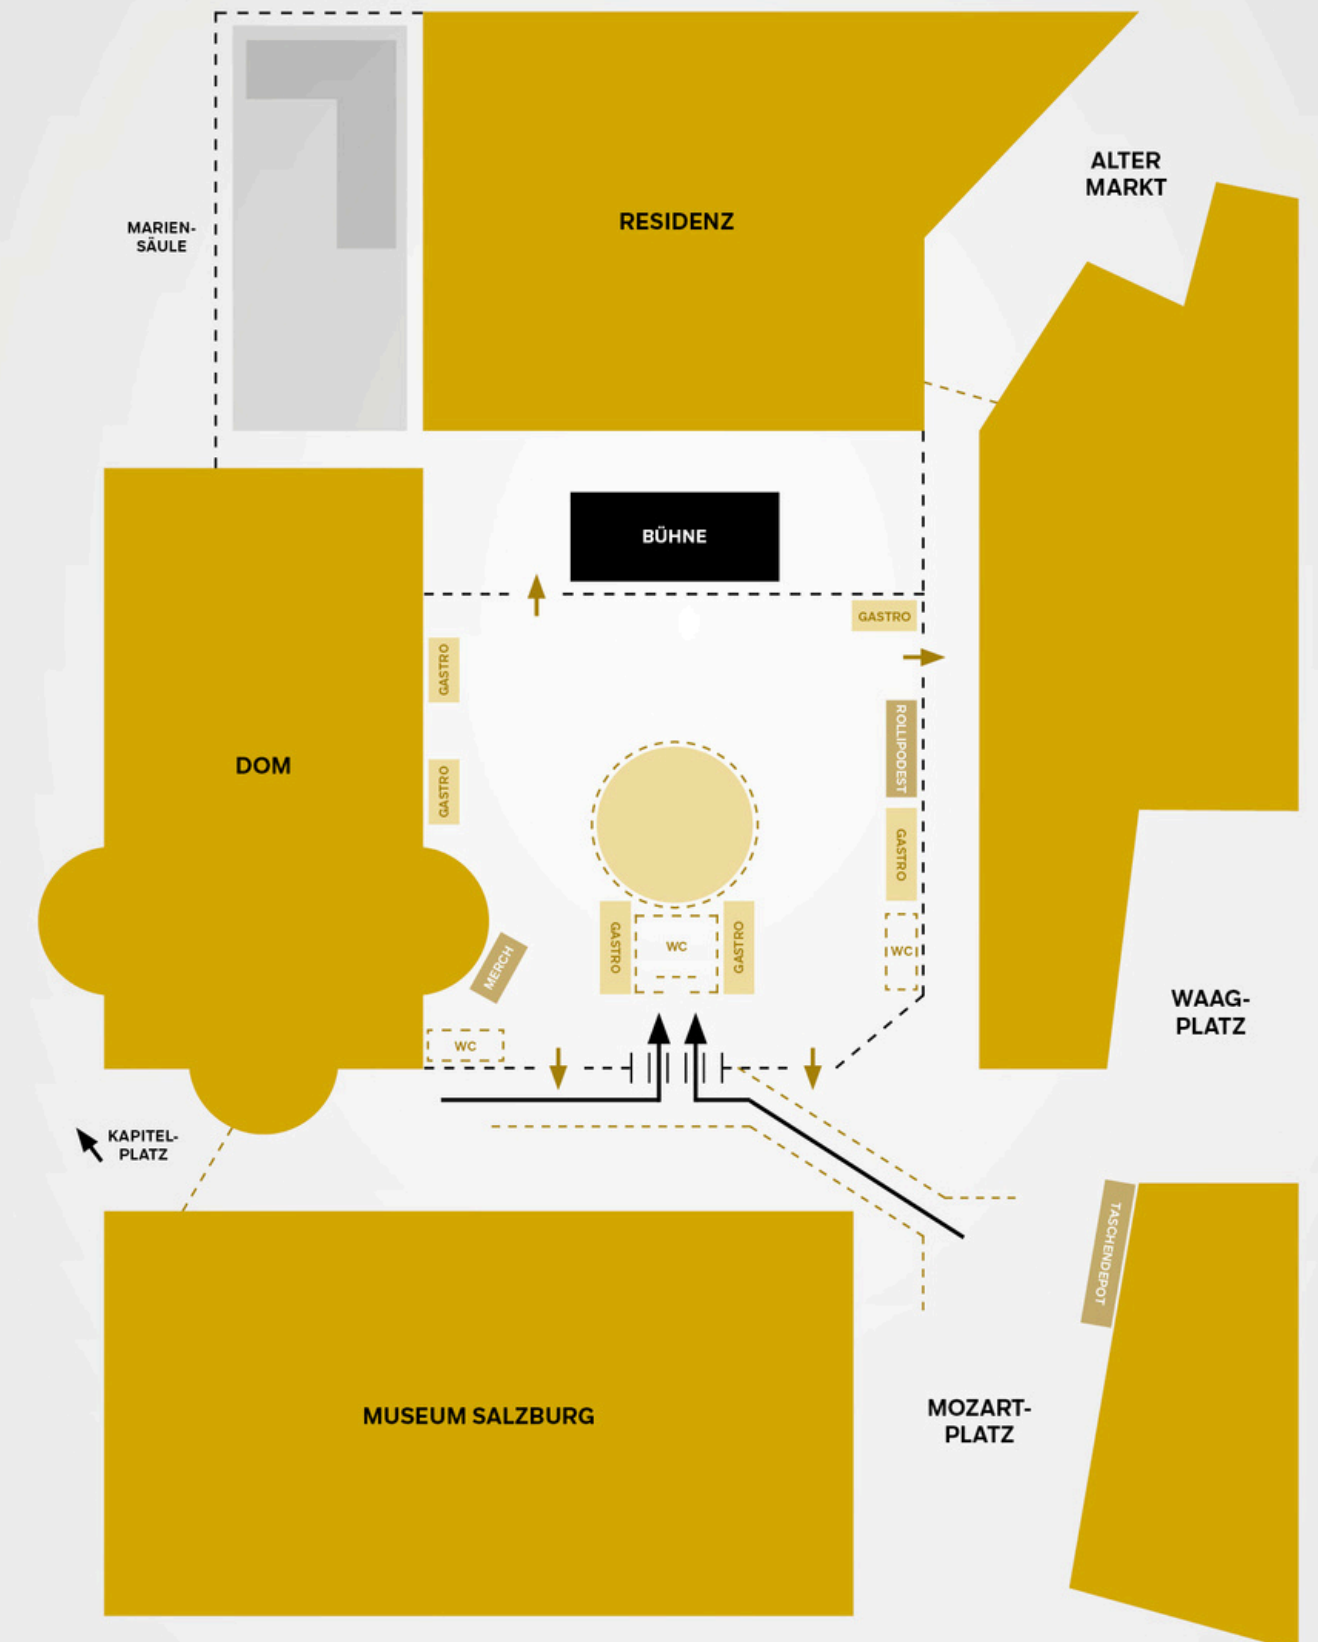

Sicherheit und Vorschriften

- Taschen **kleiner als DIN A4** erlaubt, größere Taschen im Depot (Mozartplatz)
- **Keine Garderoben am Gelände**

RESIDENZPLATZ SALZBURG

KONZERTAREAL 2025